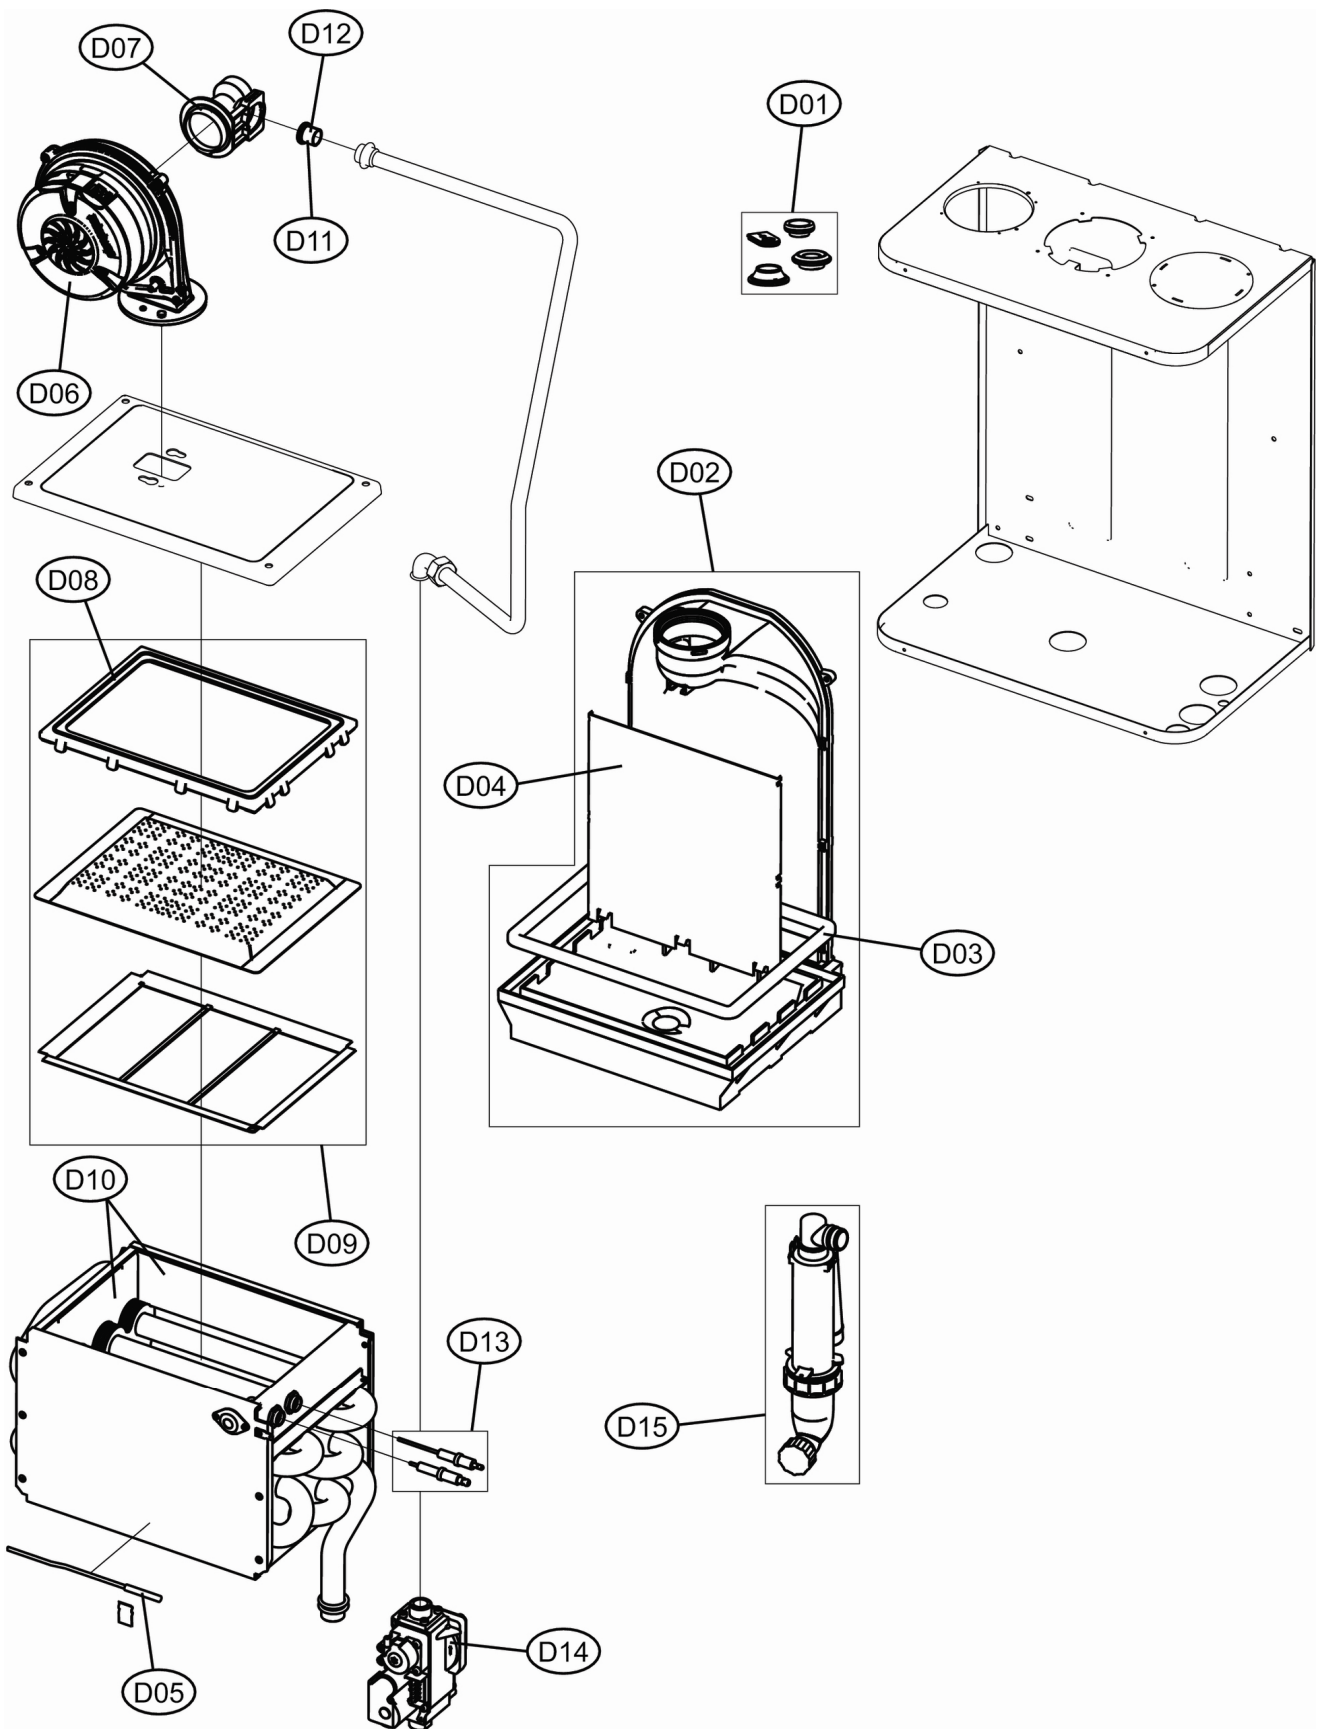

ECONCEPT KOMBI ST 25