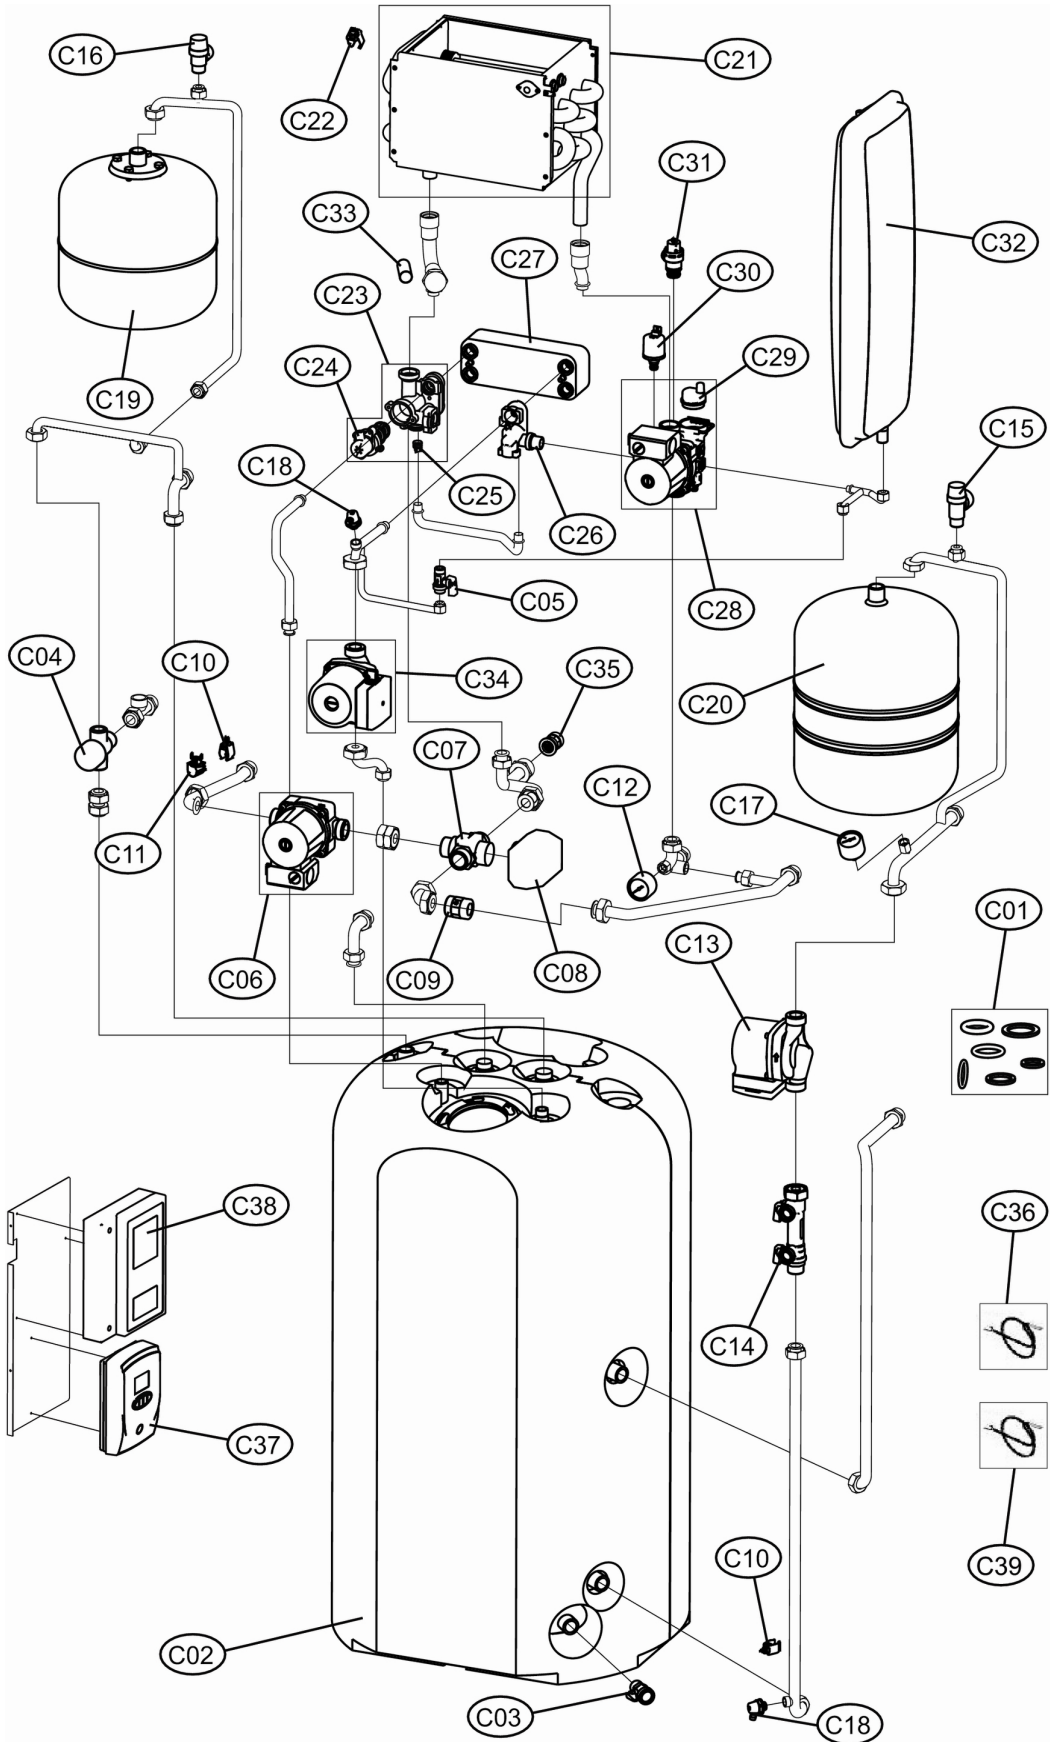

ECONCEPT KOMBI ST 25